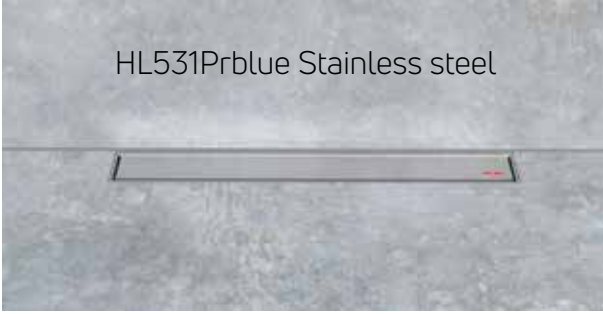

Primus blue

HL

HL531Prblue
Duş kanalı, Primus **blue**

HL531Prblue duş kanalı ile kurulum hızlı ve kolaydır. Yerinde her duruma uyarlanabilen EPS elemanı ve benzersiz hibrit koku tutucusu ile geleneksel duvar dibi duş kanallarından farklıdır. Farklı dizayn ızgara ve renk seçenekleri sayesinde her banyo ayrı ayrı tasarlanabilir.

Teknik Bilgiler:

Yükseklik: 75mm

Uzunluk: 1200mm, EPS köpük 600mm e kadar kesilebilir

Koku Tutucu: Sulu ve susuz olarak çalışan hibrit koku tutucu, içerisindeki mekanik sistem sayesinde susuz kalsa bile kesinlikle koku geçirmez

Kapasite: 0,6 lt/sn, DN50

Uygunluk: 17 mm' e kadar duvar döşemesiyle, 13mm' e kadar yer döşemesiyle uygundur(Yapıştırıcı payı dahil).

- Duş kanalı, duvar dibi lineer duş kanalı
- Kolay montaj ve kolay izolasyon bağlantısı
- İzolasyon parçası, duvar yüzeyine doğru uzatılmış
- Sabit, 13mm yüksekliğinde paslanmaz çelik çerçeve
- Her boyutta kesilebilir; 600mm-1200mm arasındaki tüm uzunluklar için tek bir ürün
- Hibrit koku tutucusu ile sulu ve susuz çalışabilen (Banyonuz her zaman temiz kokar)
- Koku tutucu tamamen çıkartılabilir ve gerektiğinde temizliği yapılabilen
- „Standard“, „Design“ and „Individual“ ızgara seçenekleri ile
- Individual dizayn için 4 farklı ızgara seçeneği mevcut