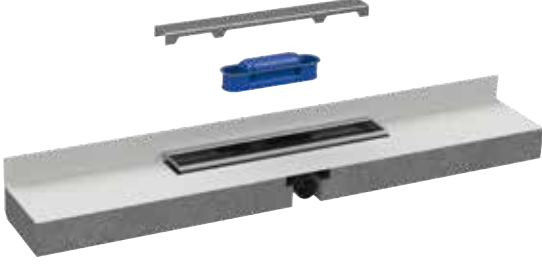

Primus blue

HL

HL531Prblue
Duş kanalı, Primus **blue**

HL531Prblue duş kanalı ile kurulum hızlı ve kolaydır. Yerinde her duruma uyarlanabilen EPS elemanı ve benzersiz hibrit koku tutucusu ile geleneksel duvar dibi duş kanallarından farklıdır. Farklı dizayn ızgara ve renk seçenekleri sayesinde her banyo ayrı ayrı tasarlanabilir.

Teknik Bilgiler:

Yükseklik: 75mm

Uzunluk: 1200mm, EPS köpük 600mm e kadar kesilebilir

Koku Tutucu: Sulu ve susuz olarak çalışan hibrit koku tutucu, içerisindeki mekanik sistem sayesinde susuz kalsa bile kesinlikle koku geçirmez

Kapasite: 0,6 lt/sn, DN50

Uygunluk: 17 mm' e kadar duvar döşemesiyle, 13mm' e kadar yer döşemesiyle uygundur(Yapıştırıcı payı dahil).

- Duş kanalı, duvar dibi lineer duş kanalı
- Kolay montaj ve kolay izolasyon bağlantısı
- İzolasyon parçası, duvar yüzeyine doğru uzatılmış
- Sabit, 13mm yüksekliğinde paslanmaz çelik çerçeve
- Her boyutta kesilebilir; 600mm-1200mm arasındaki tüm uzunluklar için tek bir ürün
- Hibrit koku tutucusu ile sulu ve susuz çalışabilen (Banyonuz her zaman temiz kokar)
- Koku tutucu tamamen çıkartılabilir ve gerektiğinde temizliği yapılabilen
- „Standard“, „Design“ and „Individual“ ızgara seçenekleri ile
- Individual dizayn için 4 farklı ızgara seçeneği mevcut